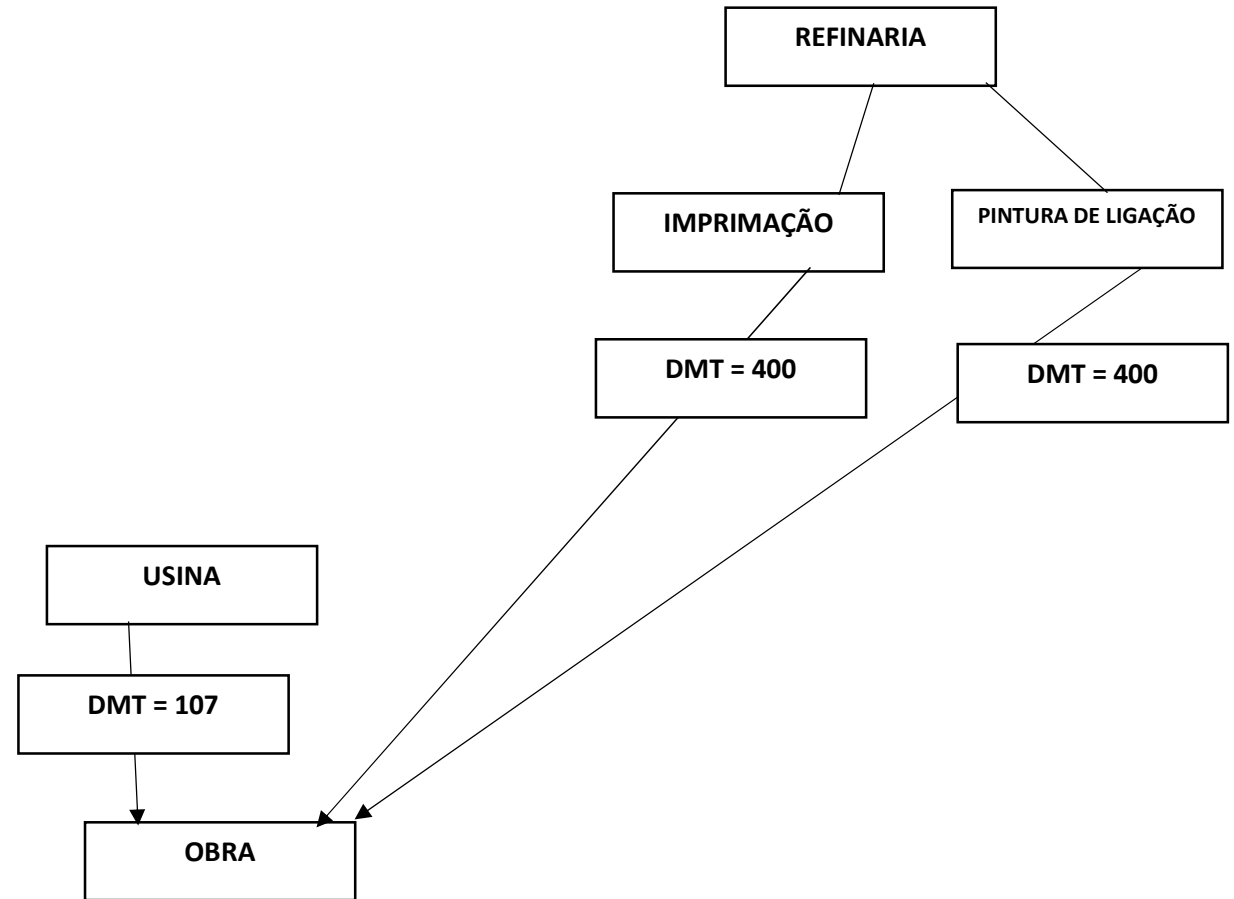

CROQUI DE LOCALIZAÇÃO – DMT

RR-2C E CM-30

COORDENADAS DA REFINARIA GABRIEL PASSOS:

23K

X= 594705.00

Y=7792282.00

COORDENADAS DO LOCAL DA OBRA:

23K

X= 544338.00

Y= 8122824.00

The image shows a Google Maps interface with a route from Lagoa dos Patos to Refinaria Gabriel Passos (Regap). The route is highlighted in blue and is 400 km long, taking 5 hours and 36 minutes. The map includes various navigation options and a sidebar with additional information.

por BR-496 **5 h 36 min**
Trajeto mais rápido, com trânsito normal 400 km
⚠ Este trajeto inclui portagens.
⚠ Este trajeto tem utilização restrita ou estradas privadas.
[DETALHES](#)

Explore Lagoa dos Patos

X= 544338.00

Y= 8122824.00